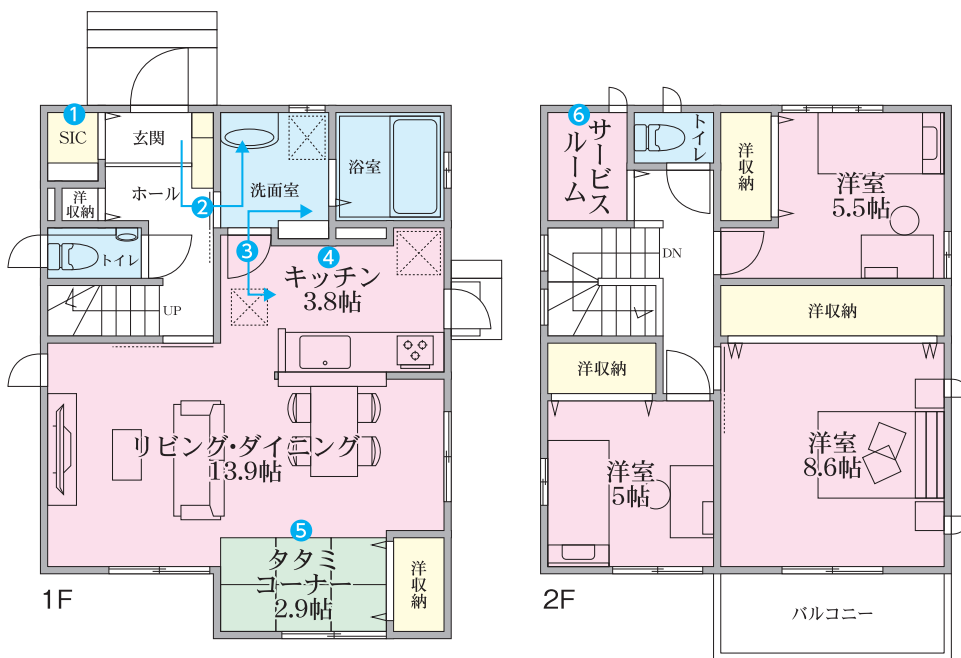

4食
セット

回遊できる家事動線や
豊富な収納計画など
現地でご体感ください。

ご成約済物件

3LDK +SIC+タタミコーナー
+サービスルーム

■土地面積 / 154.56㎡(46.75坪)
■延床面積 / 102.93㎡(31.13坪)

※すでにご成約済となっておりますが、
オーナーさまのご厚意より
令和4年10月23日までご見学いただけます。

- 靴・雨具などまとめて収納できるシューズインクローブ
- 帰宅後すぐに手洗いができる動線
- 効率の良い水まわりの家事動線
- 家族を見渡しながら調理できるふれ愛キッチン
- お昼寝や遊びスペースになるタタミコーナー
- 書斎や収納スペースに使えるサービスルーム