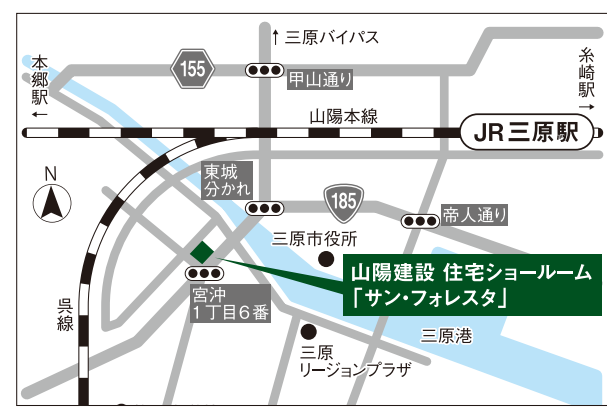

お好きな言葉を色とりどりの筆文字アートでうちわに描いていただけます。

7/9日 限定

暮らしの未来が見えるショールーム *San Foresta* サン・フォレスタ

オープンイベント

第3弾

日時 **7/8 土 9 日**

10:00~16:00

会場 **サン・フォレスタ**

三原市宮沖1丁目8番8号「山陽建設 住宅ショールーム」

ご来場プレゼント

当日ご来場のお客様に

瀬戸内涼風 そうめん

SANYO CONSTRUCTION 山陽建設株式会社

〒723-0016 広島県三原市宮沖1丁目8番8号 TEL.0848-62-2115

0120-08-5060

山陽建設 ホームページ 2次元コード