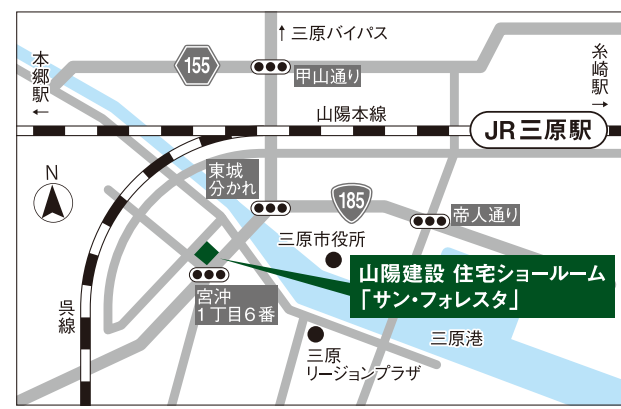

SANYO CONSTRUCTION 山陽建設株式会社

〒723-0016 広島県三原市宮沖1丁目8番8号 TEL.0848-62-2115

0120-08-5060

山陽建設
ホームページ
2次元コード

Panasonic Homes

パナソニック耐震住宅工法
テクノストラクチャーの家

Panasonic リフォーム Club