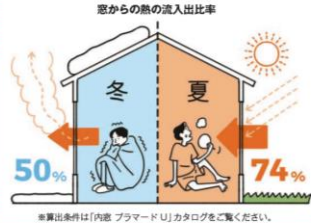

# 過去最大級

補助金制度が、今年もスタート！ 予算規模4,215億円

国交省・経産省・環境省 3省連携による補助制度「住宅省エネ2024キャンペーン」

A.先進的窓リノベ2024事業 / 環境省 B.子育てエコホーム支援事業 / 国交省 C.給湯省エネ2024事業 / 買貸集合給湯省エネ2024事業 / 経産省

補助金額最大

# 200万円

先進的窓リノベ2024事業  
を活用した窓リフォームの補助金額

	内窓設置	外窓交換 <sup>※3</sup>
大	68,000円	149,000円
中	46,000円	110,000円
小	29,000円	74,000円

\*改修後の窓の性能がSグレード（断熱係数(Uw値)1.5以下）の場合の補助額（戸建住宅・低層集合住宅）  
※3 カーブ工法の場合

先進的窓リノベ2024事業 ※予算規模:1,350億円(4,215億円の内数)

窓リフォームで“今だけ”もらえる

※1住宅エコポイント制度、復興支援・住宅エコポイント制度、省エネ住宅ポイント制度、次世代住宅ポイント制度、グリーン住宅ポイント制度、こどもみらい住宅支援事業、住宅省エネ2023キャンペーンとの予算規模の比較

一かんたんマドリモ 3つのポイント

- 1: 断熱効果アップ
- 2: 電気代の節約
- 3: 結露を抑える

高断熱窓はエアコンの仕事を減らし、CO2排出量も削減！  
■10年間の冷暖房費比較（マドリモ断熱窓）

東京	アルミサッシ (単板ガラス)	755,000円
	樹脂窓 Low-E 複層ガラス (断熱タイプ)	519,430円 約24万円お得!

CO<sub>2</sub>排出量 約31%削減!

いまある窓に内窓を  
取付けて二重窓にする理由

寒さの原因のほとんどは「窓」  
窓は、熱の出入りが一番多い場所。  
だから、窓の断熱が大切なのです。

※4先進的窓リノベ2024事業：【補助対象】世帯を問わず対象工事を実施するリフォーム【対象期間】令和5年11月2日以降に対象工事に着手し、令和6年12月31日までに工事完了するもの  
上記補助金は、予算がなく次第終了となりますので、あらかじめご了承ください。1申請あたり合計補助額が5万円未満の場合は申請できません。