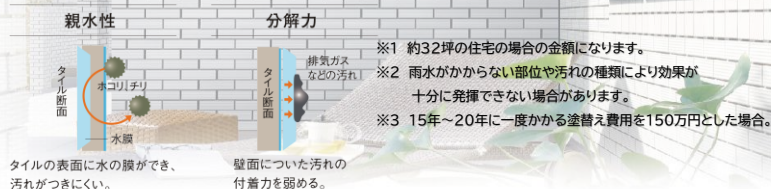

2024 4/13 ▶ 2024 7/31

ご成約
特典

100^{※1}万円相当のキラテックタイル外壁無料

光触媒技術で60年間 ずっとキレイが続く壁^{※2}

塗装外壁に必要な塗替え費用 約450万円^{※3}が不要
太陽の光と雨を使ったセルフクリーニング効果

セルフクリーニング効果

リフォームキャンペーン

限定
3台

トイレ

パナソニック
アラウーノ
S160(タイプ2)
+アラウーノ専用手洗い

- 激落ちバブル
「流すたび泡と水流でおそうじ」
- トリプル汚れガード
「泡と新構造でトビハネゴレをおさえる」
- スコピカ素材(有機ガラス系)
「水アカをはじき、汚れがつきにくい」
- スキマレス設計
「汚れが入るスキマがほとんどない設計」

定価 ¥410,740(税込)

44%
OFF

¥230,000(税込)

※組立工事・取替費・写真の小物等は含まれておりません。

限定
3台

山陽建設
ショールーム仕様

洗面台

パナソニック
洗面ドレッシング
シーライン
(幅750サイズ)

- 3面鏡LED照明
- ヒーターレスくもりにくいミラー
「くもりシャット」
- 扉柄:タイプB(アルベロホワイト鏡面)

定価 ¥337,700(税込)

56%
OFF

¥148,000(税込)