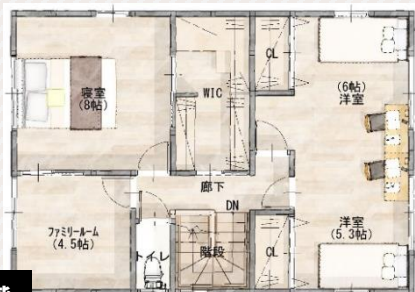

共働き世代にやさしい1階で洗濯物が干せる洗面脱衣室と充実収納の家

皆実1丁目 分譲住宅

フリー見学DAY

アンケート
不要

ご自由にご見学ください

7. 20sat-21sun
10:00>>16:00

ご来場の上、プラン相談を
していただいた方には

カタログギフト
プレゼント!

※画像はイメージです。

1階

2階

MAPCODE 154 833 237*58

マップコード

経路検索
2次元コード

リフォーム

キッチン

山陽建設
ショールーム仕様

53%
OFF

パナソニック
ラクシーナ
(幅2550サイズ)

定価 ¥1,809,610(税込)

¥840,000(税込)

※組立工事・取替費は含まれておりません。

洗面台

山陽建設
ショールーム仕様

54%
OFF

パナソニック
洗面ドレッシング
シーライン
(幅750サイズ)

定価 ¥337,700(税込)

¥155,000(税込)

※組立工事・取替費は含まれておりません。

トイレ

40%
OFF

パナソニック
アラウーノ
S160(タイプ2)
+アラウーノ専用手洗い

定価 ¥410,740(税込)

¥246,000(税込)

※組立工事・取替費・小物等は
含まれておりません。

山陽建設株式会社

〒723-0016 広島県三原市宮沖1丁目8番8号

0120-08-5060

TEL: 0848-62-2115

山陽建設
ホームページ

Instagram

チラシ有効期限 2024年8月末