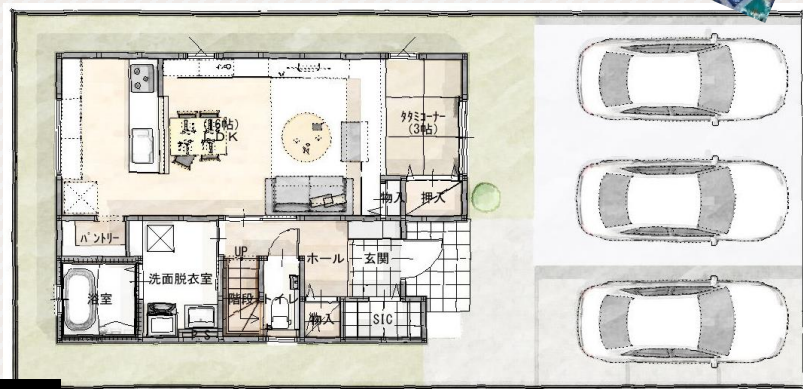

共働き世代にやさしい1階で洗濯物が干せる洗面脱衣室と充実収納の家

皆実1丁目 分譲住宅

フリー見学DAY

アンケート
不要

ご自由にご見学ください

7. 20sat-21sun
10:00>>16:00

ご来場の上、プラン相談を
していただいた方には

カタログギフト
プレゼント!

※画像はイメージです。

1階